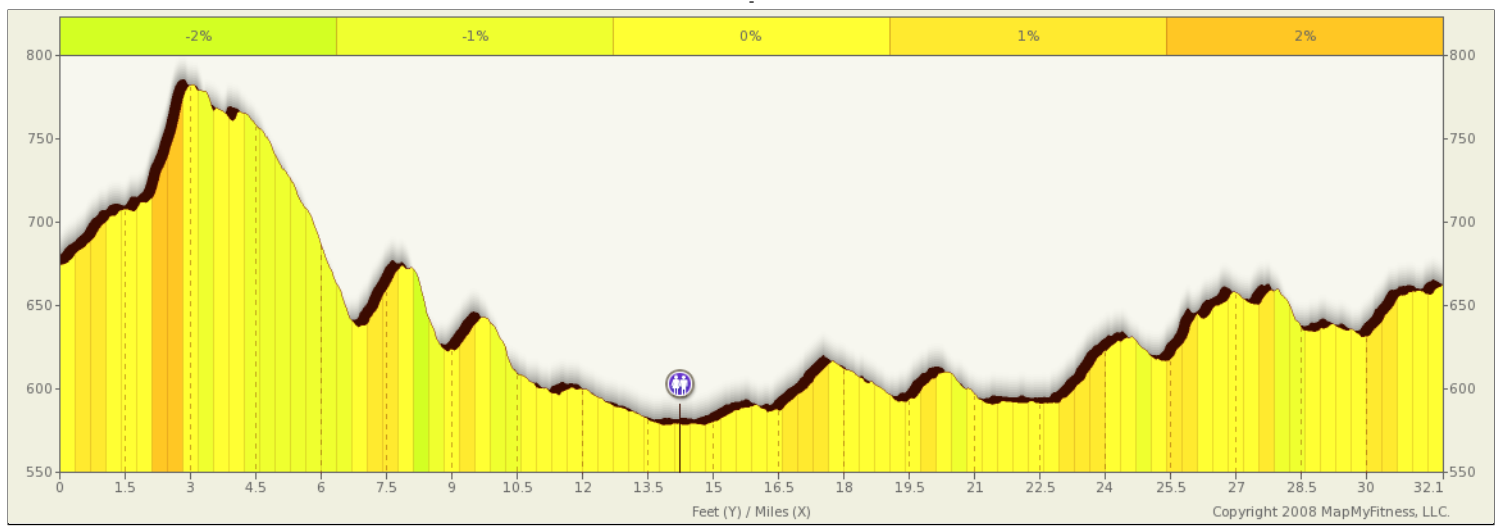

ROUTE DESCRIPTION:  
No Description Provided

**ROUTE DESCRIPTION:**  
 No Description Provided

Notes			
AT		FOR	NOTES
0.03 mi.		2836ft	Turn left at 1105
0.56 mi.		3645ft	Slight right to stay on 1105
1.25 mi.		<b>1mi</b> 4207ft	Turn right at Highway 153
3.05 mi.		<b>1mi</b> 2186ft	Turn right at Highway 156
4.46 mi.		<b>2mi</b> 3975ft	Turn left at Highway 327
7.22 mi.		4468ft	Turn left at Highway 320
8.06 mi.		<b>1mi</b> 774ft	Turn right at Highway 327
9.21 mi.		<b>1mi</b> 2738ft	Continue on Highway 301
10.73 mi.		<b>1mi</b> 3668ft	Slight right at Highway 381
12.42 mi.		<b>1mi</b> 4725ft	Turn right at Widavilla
14.32 mi.		308ft	Turn right at S Commerce St/ Farm- To-Market Road 971/ TX-95
14.38 mi.		450ft	Bathroom
14.46 mi.		1351ft	Turn right at 971/ W Mesquite
14.72 mi.		781ft	Turn right at S Brazos St
14.87 mi.		<b>1mi</b> 153ft	Turn left at W Davilla/ Widavilla Continue to follow Widavilla
15.89 mi.		<b>1mi</b> 3951ft	Turn left at Highway 326
17.64 mi.		1607ft	Turn left at Highway 327

Notes			
AT		FOR	NOTES
17.95 mi.		3936ft	Continue on Highway 380
18.69 mi.		843ft	Continue on County Road 380
18.85 mi.		<b>2mi</b> 3426ft	Turn right at Highway 340
21.5 mi.		5029ft	Turn right at Highway 124
22.45 mi.		<b>2mi</b> 2147ft	Turn right to stay on Highway 124
24.86 mi.		4575ft	Turn left at Highway 192
25.73 mi.		<b>1mi</b> 3003ft	Turn right at Highway 127
27.3 mi.		2090ft	Slight left at Highway 191
27.69 mi.		1388ft	Turn right at Highway 126
27.95 mi.		3017ft	Turn left to stay on Highway 126
28.53 mi.		<b>1mi</b> 3799ft	Turn left at Highway 121
30.25 mi.		4683ft	Sharp right at Highway 120
31.13 mi.		4645ft	Slight left to stay on Highway 120
32.01 mi.		304ft	Continue on 1105
32.07 mi.		-	Stop